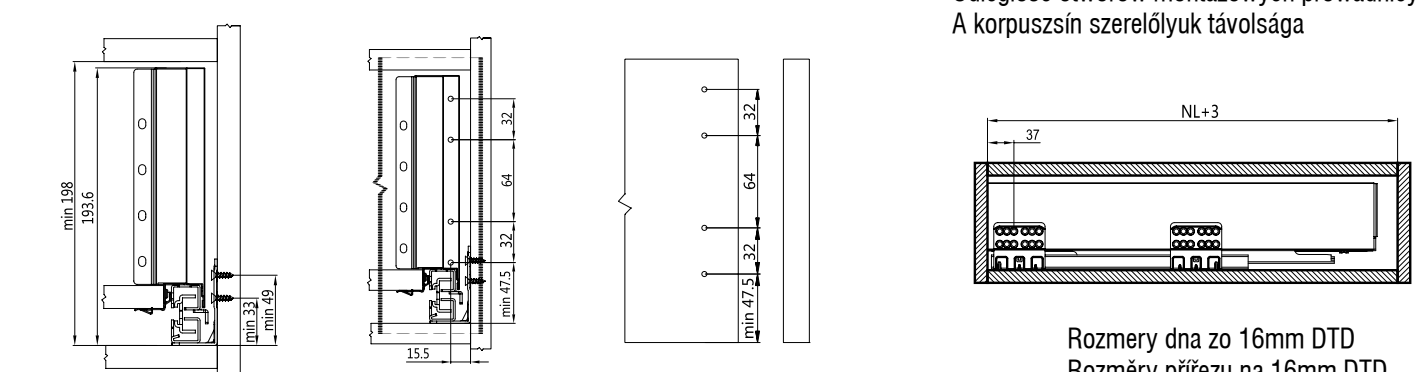

Vzdálenost montáž. otvorov korpusovej lišty
Vzdálenost montážních otvorů korpusové lišty
Odległość otworów montażowych prowadnicy
A korpuszsin szerelőlyuk távolsága