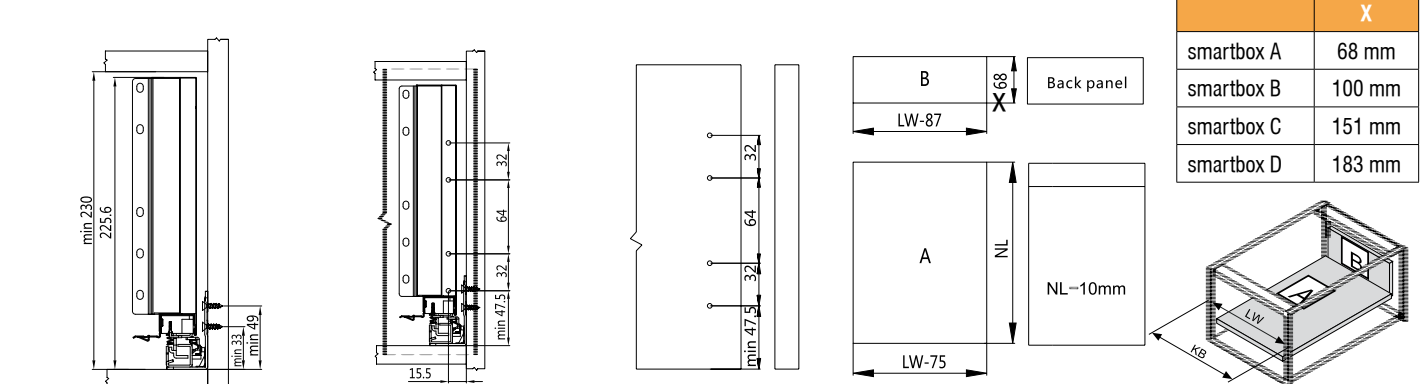

### SMARTBOX - zásuvkový komplet C vysoký

Komplet szuflady C wysokiej / C típusú fiókrendszer, magas

Vzdálenost montáž. otvorov korpusovej lišty  
 Vzdálenost montážních otvorů korpusové lišty  
 Odległość otworów montażowych prowadnicy  
 A korpuszsin szerelőlyuk távolsága

### SMARTBOX - zásuvkový komplet D super vysoký

Komplet szuflady D super wysokiej / D típusú fiókrendszer, szuper magas

	X
smartbox A	68 mm
smartbox B	100 mm
smartbox C	151 mm
smartbox D	183 mm