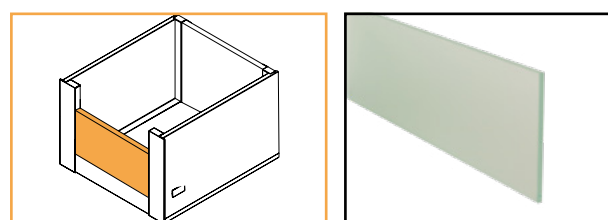

Szko matné pre vnútornú zásuvku C

Szko matné pro vnitřní zásuvku C / Szko matowe do szuflady wewnętrznej C
Matt üveg a C típusú belső fiókhoz

rozmer skla / rozměr skla / rozmiar szkła / üveg mérete	
70 x 476 mm	05GLSBSKLN600
138 x 476 mm	05GLSBSKLOV600