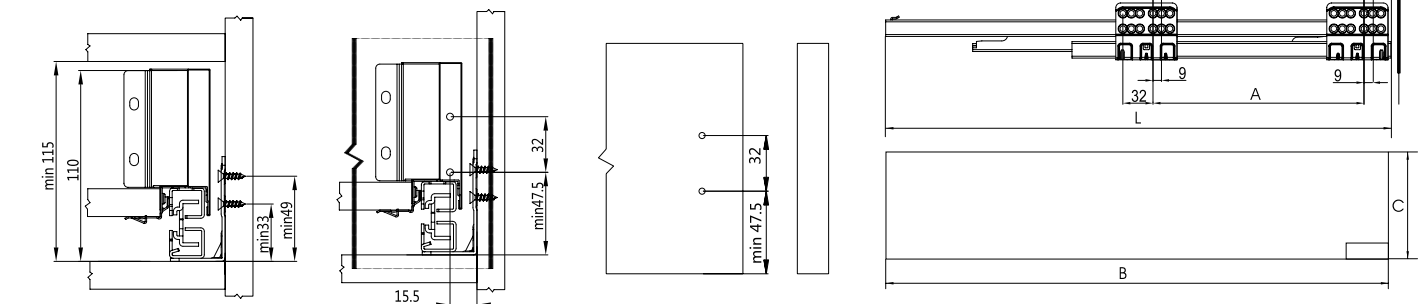

SMARTBOX - zásuvkový komplet A nízky

Komplet szuflady A niskiej / A típusú fiókrendszer, alacsony

SMARTBOX - zásuvkový komplet B stredný

Komplet szuflady B sredniej / B típusú fiókrendszer, közepes