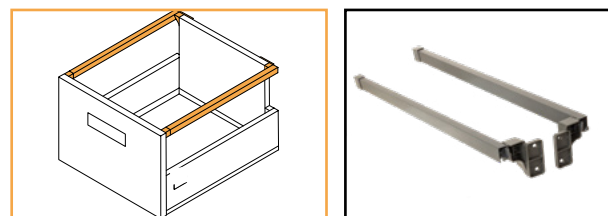

Reling pozdižny

Reling podélný / Reling podłużny / Keresztrúd

dĺžka / délka / długość / hosszúság	šedý / szary / szürke	biely / bílý / biały / fehér
L = 450 mm	05GLSBREL450G	05GLSBREL450W
L = 500 mm	05GLSBREL500G	05GLSBREL500W
L = 550 mm	05GLSBREL550G	05GLSBREL550W