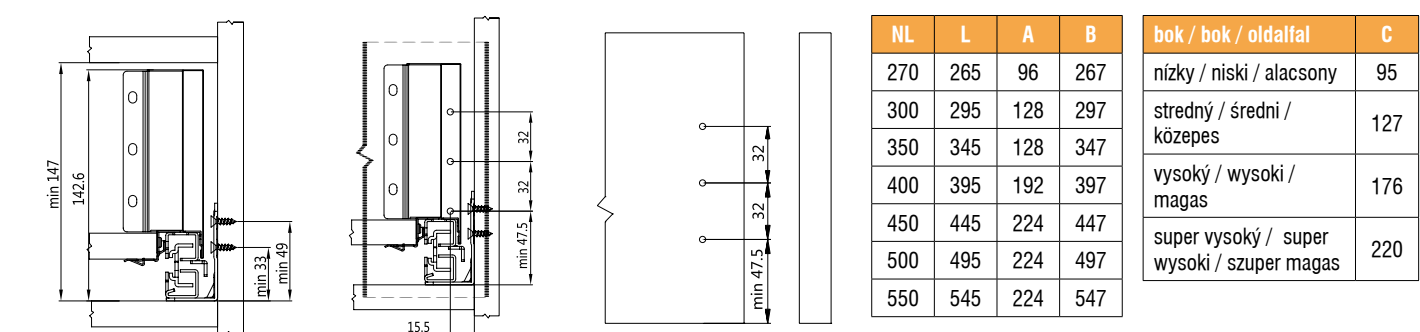

NL	L	A	B	bok / bok / oldal fal	C
270	265	96	267	nízky / niski / alacsony	95
300	295	128	297	stredný / sredni / közepes	127
350	345	128	347	vysoký / wysoki / magas	176
400	395	192	397	super vysoký / super wysoki / super magas	220
450	445	224	447		
500	495	224	497		
550	545	224	547		

SMARTBOX - zásuvkový komplet C vysoký

Komplet szuflady C wysokiej / C típusú fiókrendszer, magas